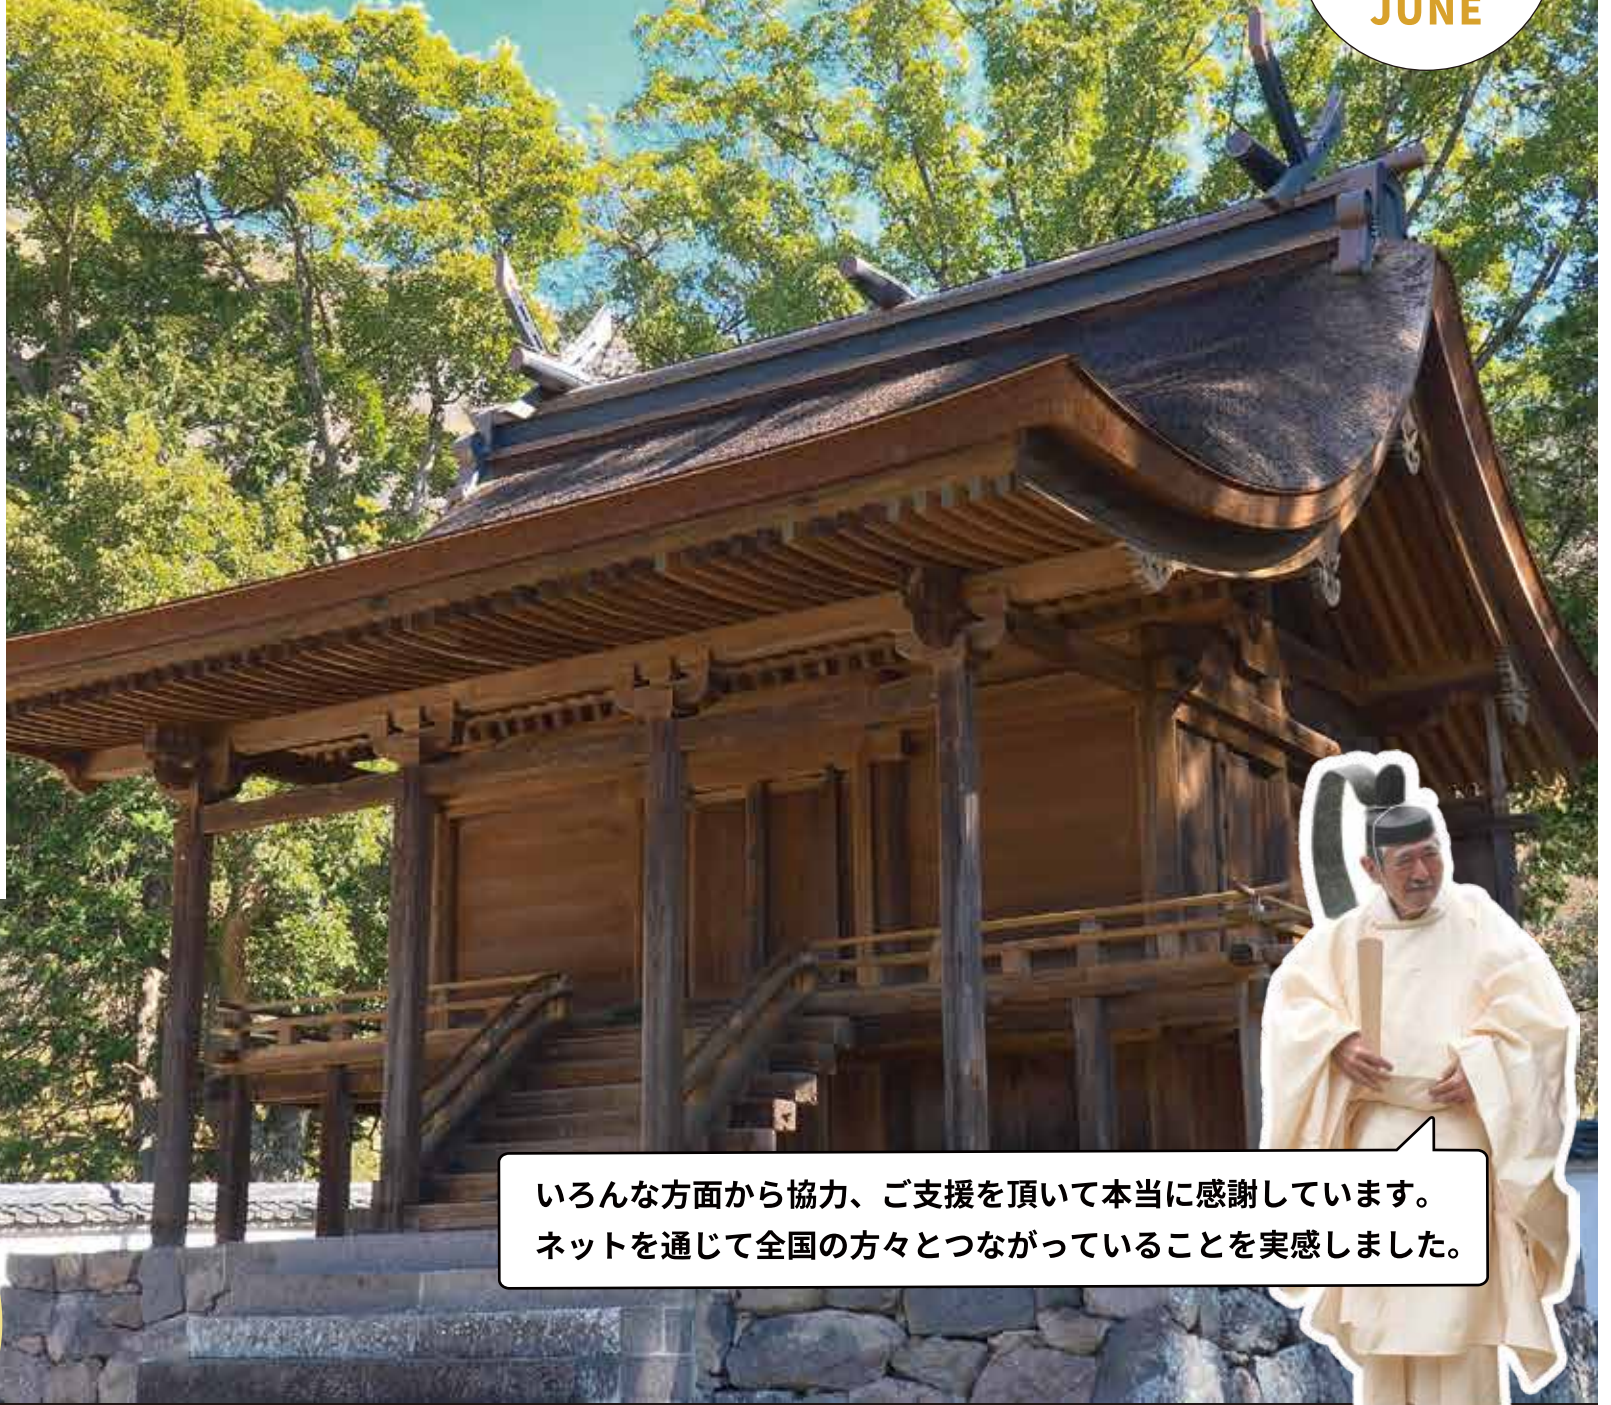

全国からの支援も受け 国宝本殿修理完了を祝う

いろいろな方面から協力、ご支援を頂いて本当に感謝しています。
ネットを通じて全国の方々とつながっていることを実感しました。

坂出・宇多津町で
28,000部
全戸配布

国宝神谷神社本殿保存修理工事・防災施設整備工事竣工奉告祭

2022年9月27日の落雷で本殿屋根の大部分を焼失した坂出市神谷町の神谷神社で、約3年半にわたる保存修理・防災整備工事が完了し、4月18日に竣工奉告祭が行われました。神事には関係者や来賓、クラウドファンディング支援者など約60人が出席。屋根修復に加え、放水銃や避雷針の設置など防災設備を強化しました。総事業費は約2億4,000万円で、神社負担分についてはクラウドファンディングなどを通じて、約2,041万円が寄せられました。