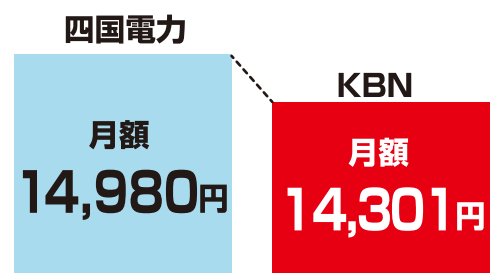

四国電力様
電灯 A プラン ご契約中の場合 **5,280** 円 / 年おトク

GSプラン
ご利用家庭の
2世帯に1世帯がご加入!

詳細・お申し込みはこちら

0877-46-5000

受付：平日・土日祝 9:00~18:00

GSプラン
お申込みフォーム

地域最安値!
GSについて詳しく

四国電力様と比べて、「**KBN一般家庭向け**」プランはこれだけおトク!

オール電化のご家庭におすすめ

オール電化 でんか e+プラン

電気使用量にかかわらず、

月間お得 **550円** 年間お得 **6,600円**

KBN テレビ、インターネットのご契約無しでも利用できます!

一度も電気料金を見直したことがないご家庭におすすめ

従量電灯 A

例) 409kwh / 月 使用で、