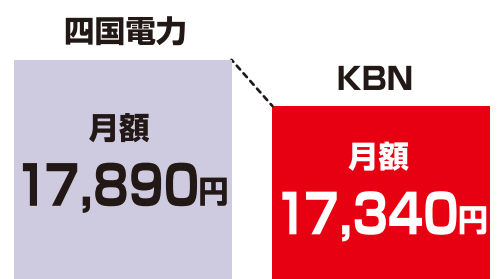

四国電力様と比べて、「**KBN一般家庭向け**」プランはこれだけおトク!

オール電化のご家庭におすすめ

オール電化 でんか e+プラン

電気使用量にかかわらず、

月間お得 **550円** 年間お得 **6,600円**

KBN テレビ、インターネットのご契約無しでも利用できます!

一度も電気料金を見直したことがないご家庭におすすめ