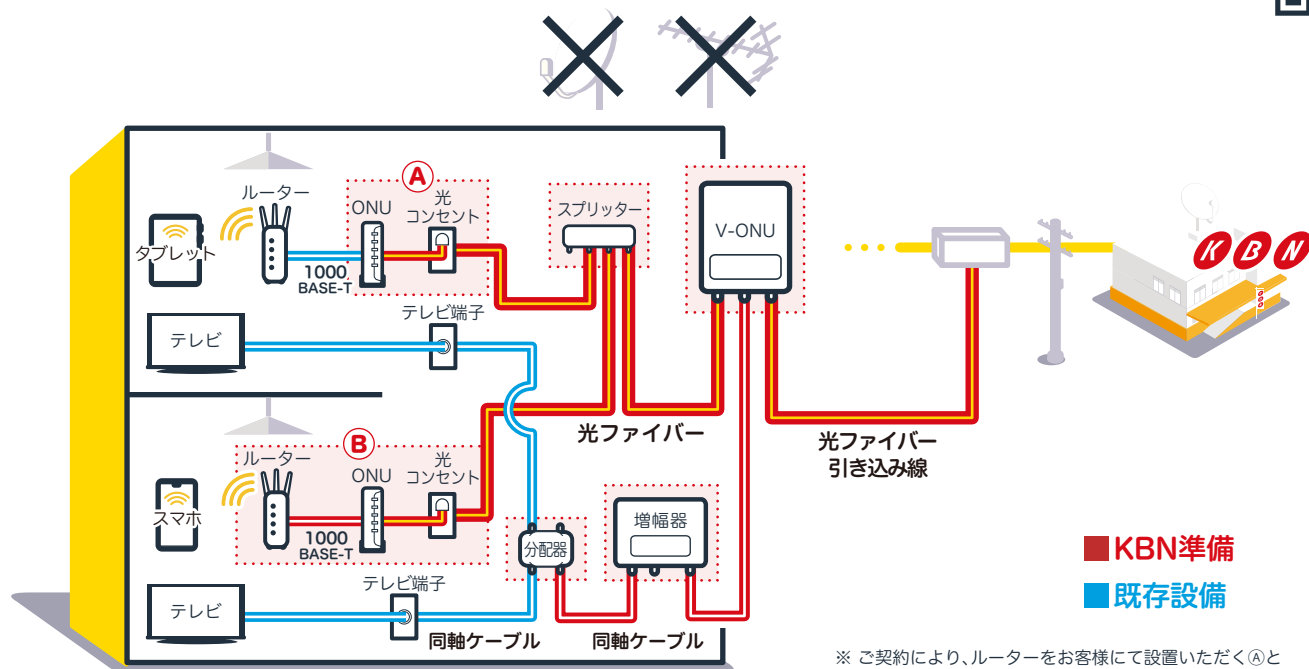

KBNひかり配線図 【集合住宅全戸一括契約サービス・MOTTOルーム】②

※ ご契約により、ルーターをお客様にて設置いただく①とルーターまでKBNでご用意する②のパターンがあります。
 ※ 既存設備の状態により、別途配線が必要な場合もあります。

- ① 各部屋まで、**テレビサービスは同軸ケーブル、インターネットサービスは光ファイバー**にて提供可能なため、LANケーブル等の敷設は不要です。
- ② **地上波・BS・BS-4K**の信号をお届けしておりますので、既設のBSパラボラアンテナについて4K対応のための改修工事は不要です。また、棟内の同軸ケーブルがBS-4K放送に対応した規格(S-5C-FB)であれば、入居者さまご自身でBS-4K対応テレビと分波器をご用意いただくことで、BS-4K放送をご視聴いただけます。

● 設置機器

機器名	 ONU(光終端装置)
本体写真	
メーカー・型式	住友電工・FTE6083
最大通信速度(ベストエフォート)	1Gbps
実効通信速度	—
通信モード(有線)ポート数:各1個	10Base-T、100Base-TX、1000Base-T
通信モード(無線)	—
子機接続台数	—
電圧	AC100V
消費電力	5W以下
使用温度範囲(℃)	0℃~+40

KBN 技術部

エリア、初期費用、工事など くわしくは、KBN営業部までお問い合わせください。