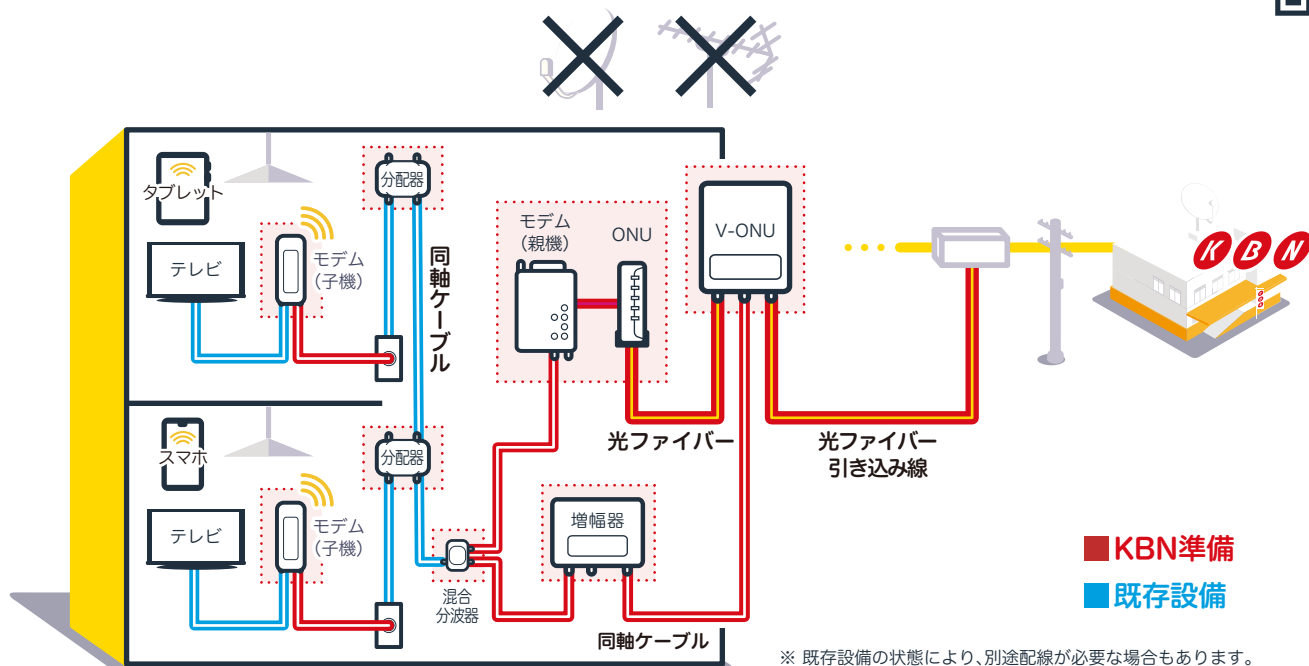

KBNひかり配線図 【集合住宅全戸一括契約サービス・MOTTOルーム】①

- ① 棟内 全て同軸ケーブルにてサービスの提供が可能のため、棟内にLANケーブル等の敷設は不要です。
- ② 地上波・BS・BS-4Kの信号をお届けしておりますので、既設のBSパラボラアンテナについて4K対応のための改修工事は不要です。また、棟内の同軸ケーブルがBS-4K放送に対応した規格(S-5C-FB)であれば、入居者さまご自身でBS-4K対応テレビと分波器をご用意いただくことで、BS-4K放送をご視聴いただけます。

● 設置機器

機器名	ONU(光終端装置)	高速同軸線モデム(親機)	無線機能付き同軸線モデム(子機)
本体写真			
メーカー・型式	住友電工・FTE6083	DXアンテナ・ECG12M1	DXアンテナ・ECG12W1S
最大通信速度(ベストエフォート)	1Gbps	1Gbps	5GHz帯 : 433Mbps 2.4GHz帯: 300Mbps
実効通信速度	—	330Mbps	330Mbps
通信モード(有線) ポート数: 各1個	10Base-T, 100Base-TX, 1000Base-T	IEEE802.3準拠(10Base-T, 100Base-TX, 1000Base-T) MDI/MDI-Xクロス/ストレート自動認識	IEEE802.3準拠(10Base-T, 100Base-TX, 1000Base-T) MDI/MDI-Xクロス/ストレート自動認識
通信モード(無線) 子機接続台数	—	— 推奨10台程度(最大30台)	IEEE802.11準拠(11ac/n/a/b/g)
電圧	AC100V	AC100V	AC100V
消費電力	5W以下	4.2W	8W
使用温度範囲(℃)	0℃~+40	-10~+50	0~+40