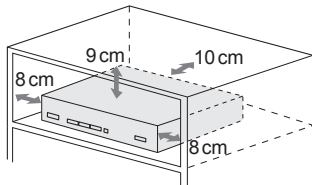

記載内容訂正のお知らせ

TZ-LS500B をご利用いただき、ありがとうございます。

取扱説明書の記載内容に一部誤りがありましたので、お詫びいたしますとともに、以下の通り訂正させていただきます。

安全上のご注意（103 ページ）

誤

■本機の上面、左右、後面は間隔をおいて据え付ける

内部に熱がこもり、火災の原因になることがあります。

●テレビ台などに設置した場合、上側が9 cm以上、左右が8 cm以上、後側が10 cm以上の間隔をあけて据えつけてください。

正

■本機の上面、左右、後面は間隔をおいて据え付ける

内部に熱がこもり、火災の原因になることがあります。

●テレビ台などに設置した場合、上側が9 cm以上、左右が3 cm以上、後側が10 cm以上の間隔をあけて据えつけてください。

※左右の間隔
8 cm以上 ⇒ 3 cm以上

TQBX7075
S1020-0