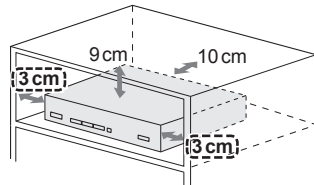

記載内容訂正のお知らせ

TZ-LS500B をご利用いただき、ありがとうございます。

取扱説明書の記載内容に一部誤りがありましたので、お詫びいたしますとともに、以下の通り訂正させていただきます。

安全上のご注意（103 ページ）

誤

■本機の上面、左右、後面は間隔をおいて据え付ける

内部に熱がこもり、火災の原因になることがあります。

●テレビ台などに設置した場合、上側が9 cm以上、左右が8 cm以上、後側が10 cm以上の間隔をあけて据えつけてください。

正

■本機の上面、左右、後面は間隔をおいて据え付ける

内部に熱がこもり、火災の原因になることがあります。

●テレビ台などに設置した場合、上側が9 cm以上、左右が3 cm以上、後側が10 cm以上の間隔をあけて据えつけてください。

※左右の間隔
8 cm以上 ⇒ 3 cm以上

TQBX7075
S1020-0