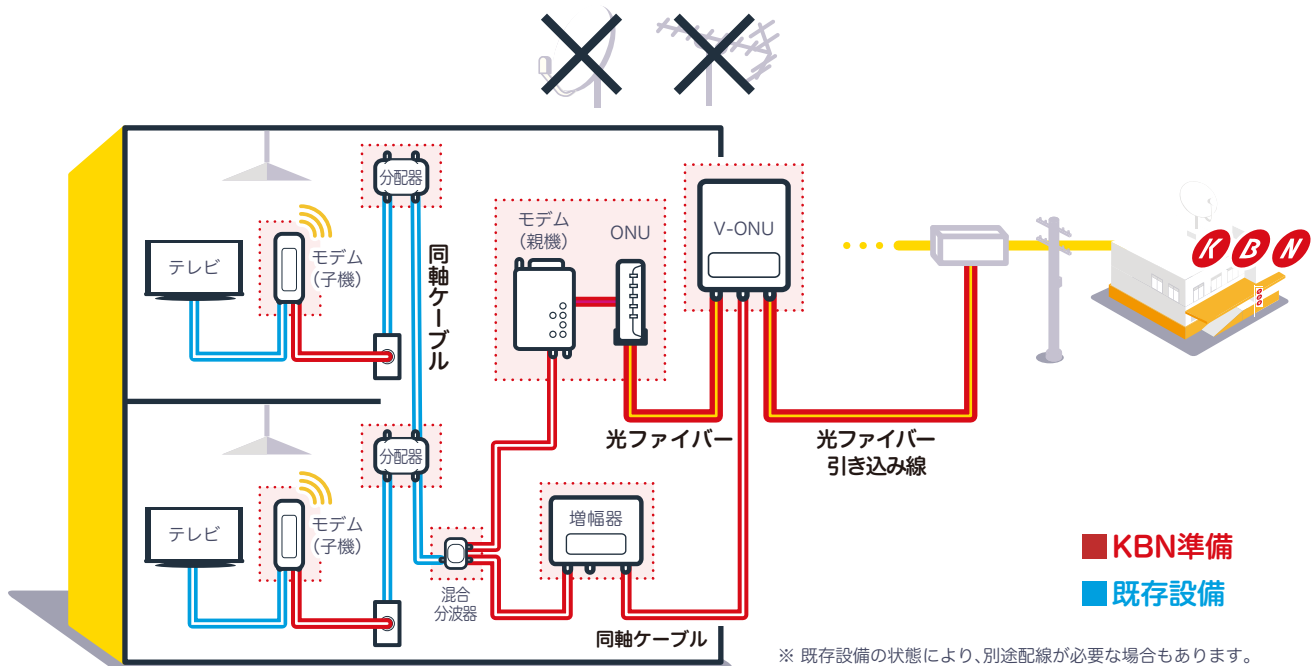

KBNひかり配線図【集合住宅全戸一括契約サービス・MOTTOルーム】

- ① 棟内 全て同軸ケーブルにてサービスの提供が可能なため、棟内にLANケーブル等の敷設は不要です。
- ② 地上波・BS・BS-4Kの信号をお届けしておりますので、既設のBSパラボラアンテナの4K対応工事も不要ですし、棟内の同軸ケーブルがBS-4K放送に対応(S-5C-FB)していれば、入居者さまが対応テレビと分波器を購入されることで視聴可能になります。※NHK受信料は別途入居者さまのご負担となります。

● 設置機器

機器名	ONU (光終端装置)	高速同軸線モデム (親機)	無線機能付き同軸線モデム (子機)
本体写真			
メーカー・型式	住友電気・FTE6083	DXアンテナ・ECG12M1	DXアンテナ・ECG12W1S
最大通信速度 (ベストエフォート)	1Gbps	1Gbps	5GHz帯 :433Mbps 2.4GHz帯:300Mbps
実効通信速度	—	330Mbps	330Mbps
通信モード (有線) ポート数:各1個	10Base-T、100Base-TX、 1000Base-T	IEEE802.3準拠(10Base-T、 100Base-TX、1000Base-T) MDI/MDI-Xクロス/ストレート自動認識	IEEE802.3準拠(10Base-T、 100Base-TX、1000Base-T) MDI/MDI-Xクロス/ストレート自動認識
通信モード (無線) 子機接続台数	—	—	IEEE802.11準拠(11ac/n/a/b/g)
電圧	AC100V	AC100V	AC100V
消費電力	5W以下	4.2W	8W
使用温度範囲(°C)	0°C~+40	-10~+50	0~+40