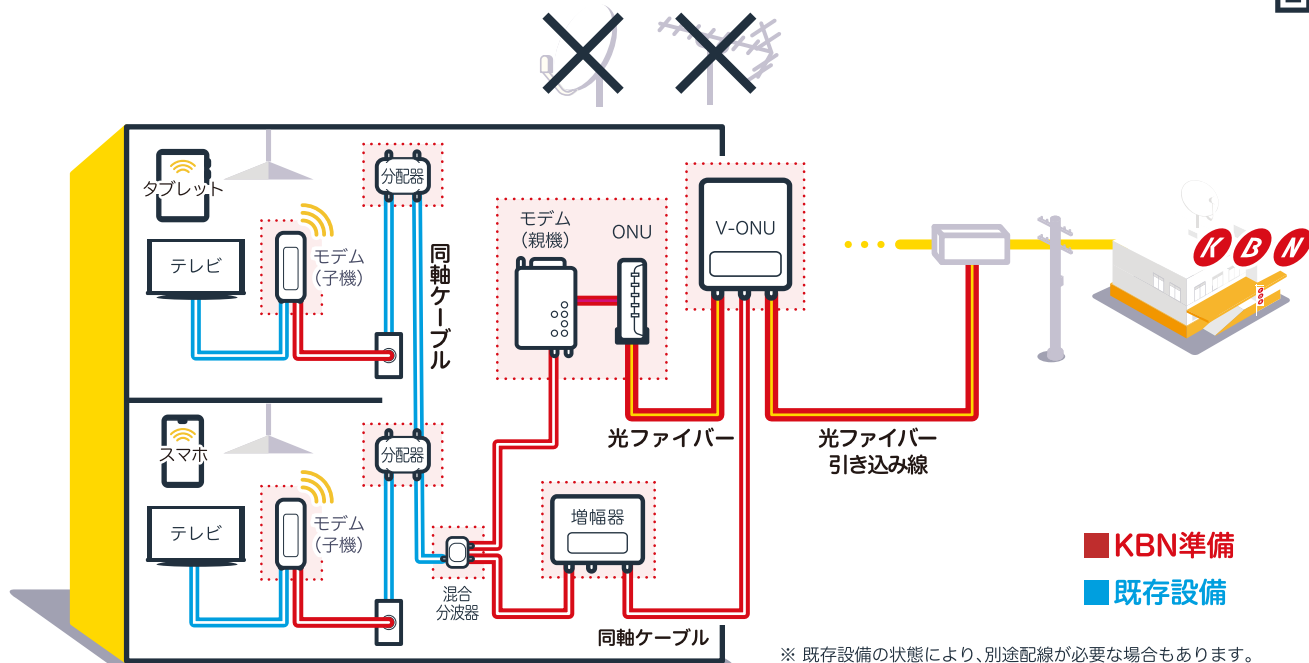

KBNひかり配線図【集合住宅全戸一括契約サービス・MOTTOルーム】

- ① 棟内 **全て同軸ケーブルにてサービスの提供が可能**なため、**棟内にLANケーブル等の敷設は不要**です。
- ② **地上波・BS・BS-4K**の信号をお届けしておりますので、既設のBSパラボラアンテナの4K対応工事も不要ですし、棟内の同軸ケーブルがBS-4K放送に対応(S-5C-FB)していれば、入居者さまが対応テレビと分波器を購入されることで視聴可能になります。※NHK受信料は別途入居者さまのご負担となります。

● 設置機器

機器名	ONU(光終端装置)	高速同軸線モデム(親機)	無線機能付き同軸線モデム(子機)
本体写真			
メーカー・型式	住友電工・FTE6083	DXアンテナ・ECG12M1	DXアンテナ・ECG12W1S
最大通信速度(ベストエフォート)	1Gbps	1Gbps	5GHz帯 :433Mbps 2.4GHz帯:300Mbps
実効通信速度	—	330Mbps	330Mbps
通信モード(有線) ポート数:各1個	10Base-T、100Base-TX、1000Base-T	IEEE802.3準拠(10Base-T、100Base-TX、1000Base-T) MDI/MDI-Xクロス/ストレート自動認識	IEEE802.3準拠(10Base-T、100Base-TX、1000Base-T) MDI/MDI-Xクロス/ストレート自動認識
通信モード(無線) 子機接続台数	—	—	IEEE802.11準拠(11ac/n/a/b/g)
電圧	AC100V	AC100V	AC100V
消費電力	5W以下	4.2W	8W
使用温度範囲(°C)	0°C~+40	-10~+50	0~+40