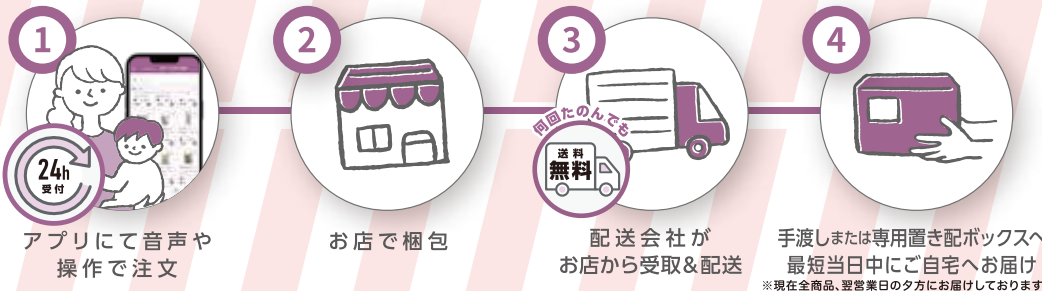

坂出市長 有 福 哲 二

宇多津町
谷 川 俊 博 町 長

子育ては喜びに満ちた幸せな時間ではありますが、日々の生活の中で多くのご苦労やご不安も伴います。特に、保護者の親など身近なサポートが受けにくい環境におかれているご家庭にとっては、日常のちょっとした助けが大きな支えとなります。

妊娠期や子育て期の世帯にとっては、日々の買い物は欠かせないものですが、負担となることも少なくありません。本事業により、子育て世帯の皆様が安心して暮らせる環境づくりに大きく寄与するとともに、「日本で一番住みやすい町」を目指す宇多津町において、温かく豊かな地域社会が築かれることを心より期待しております。

これまでも、これからも宇多津町は、子育てしやすい町となるよう精一杯努力してまいります。

宇多津町長 谷 川 俊 博

カンタン!ご利用の流れ

QRコードでアプリをダウンロード
App Store / Google Play

アプリ: こんにち商店

あなたのLINEに通知されます
注文完了 / 配達開始 / 配達完了 / キャンセル / お届け中の商品

毎日の家事・子育てに寄り添う商品を取りそろえています

お出かけせずにカンタン注文
今日または翌日に届きます